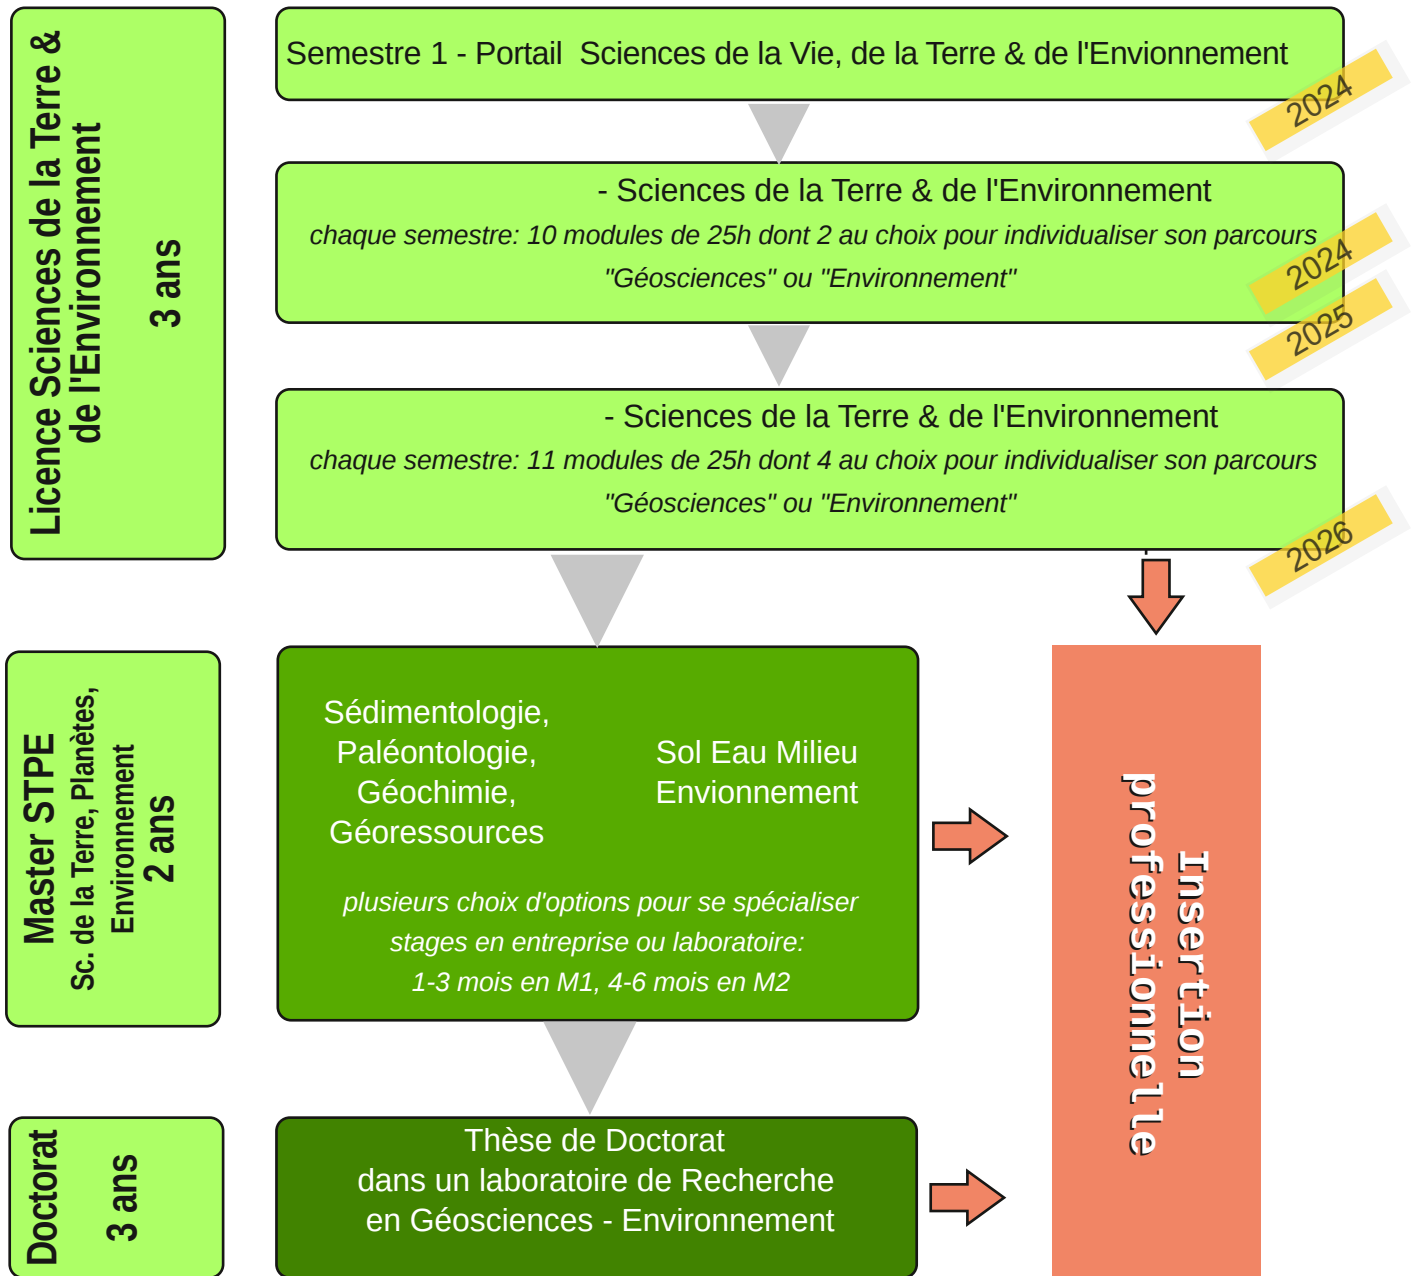

Université de Bourgogne
UFR des Sciences de la Vie, de la Terre et de l'Environnement

Département ETEC Environnement – Terre – Evolution - Climat

Les filières de formation en

Contact:
UFR SVTE - Département ETEC
6 bd Gabriel, 21000 Dijon
secretariat.etec@u-bourgogne.fr
tél. 03 83 39 63 50

DES CURSUS VARIÉS UNE SPÉCIALISATION PROGRESSIVE

Toutes les infos sur:
geosciences.u-

PRÉSENTATION
 NOS DISCIPLINES
 Environnement
 Sédimentologie
 Paléontologie
 Archéo-Géo-Sciences
 Climatologie
 Terrestre viticoles
 Biominéralisation
 LES FORMATIONS
 Licence STE
 Licences Pro
 Master ETEC
 Doctorat
 NOS POINTS FORTS
 L'école de terrain
 Les équipements
 Les enseignements pratiques
 Les stages

NOS POINTS FORTS

Nous formons des experts en Sciences de la Terre et de l'Environnement. Nos objets d'étude sont des _____, (roches, minéraux, sols, eau, air, fossiles, traces d'occupations humaines, terroirs, milieux,...) en interaction étroite avec _____ et les _____. La connaissance de ces objets et de ces milieux, la façon dont ils interagissent avec les autres variables de l'environnement nécessite d'acquérir des concepts basés sur _____.